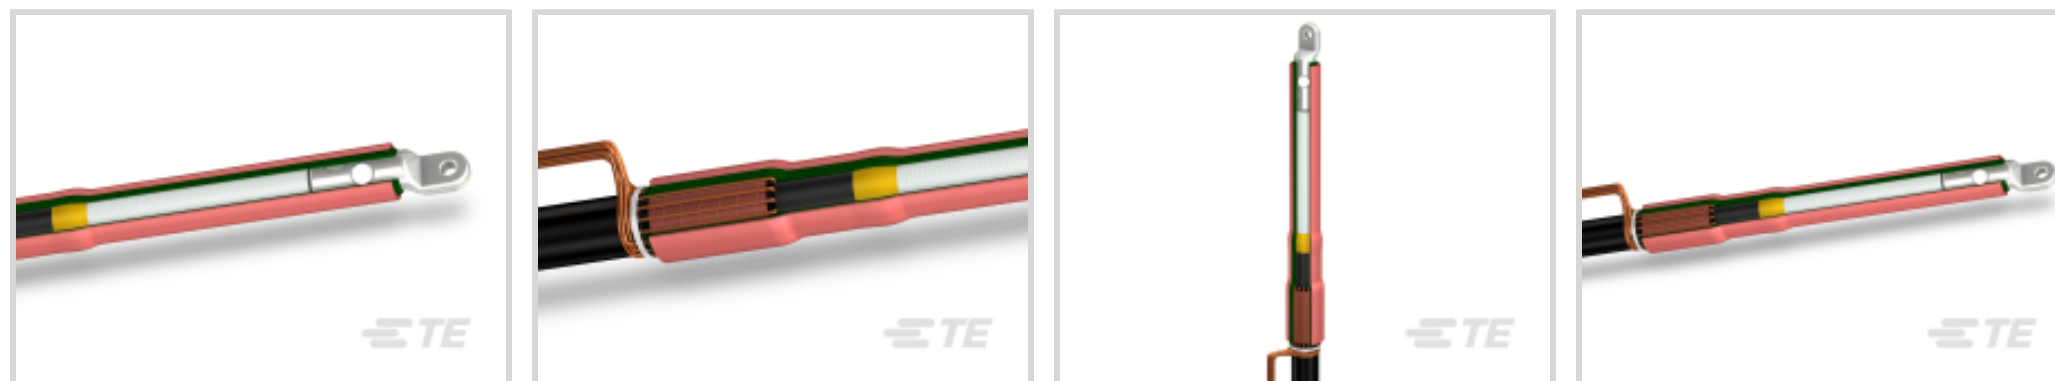

能源和电力产品 > 电源电缆附件 > 端接

电力电缆终端产品供货情况: CIS, 俄罗斯

安装说明: 英语

电力电缆终端技术: 热收缩

电力电缆终端电压等级:  $\leq 24$  kV

电缆屏蔽种类: 导线用铜

### 产品类型特性

电力电缆终端技术	热收缩
电缆屏蔽种类	导线用铜
绝缘	聚合物
产品系列	瑞侃