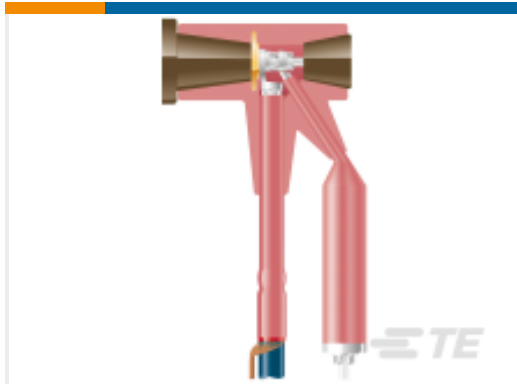

配套部件

TE 产品编号 C16806-000
GURO-F-D2-AS16

TE 产品编号 D04856-000
JOR-05306

TE 产品编号 D06762-000
GURO-F-D2-AS25

该系列中的其他产品 | GURO EKM

街道照明保险丝盒(201)

客户还购买了

TE 产品编号555340-015
RICS 非绝缘 T 型适配器